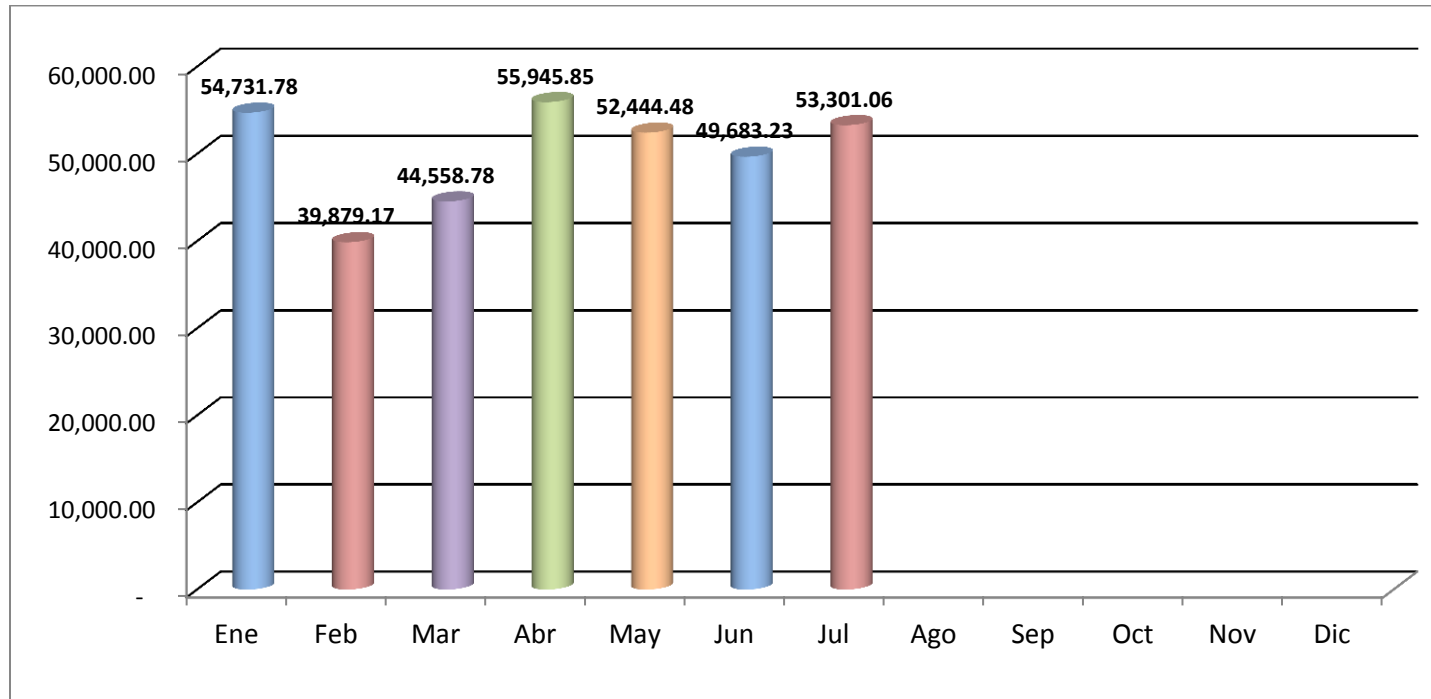

CONSUMO DE PETROLEO - AÑO 2012 (Nuevos Soles)

Ene	Feb	Mar	Abr	May	Jun	Jul	Ago	Sep	Oct	Nov	Dic	Total
54,731.78	39,879.17	44,558.78	55,945.85	52,444.48	49,683.23	53,301.06						350,544.35